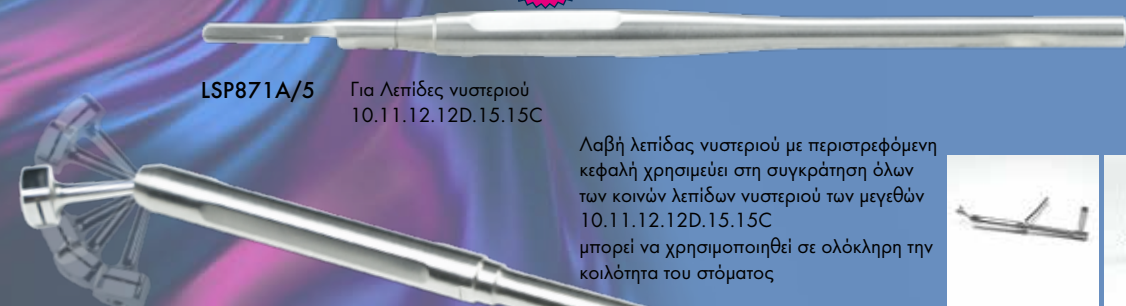

## Λαβή νυστεριών

51,80 €  
**27,74 €\***

LSP871A/5 Για Λεπίδες νυστεριού 10.11.12.12D.15.15C

Λαβή λεπίδας νυστεριού με περιστρεφόμενη κεφαλή χρησιμεύει στη συγκράτηση όλων των κοινών λεπίδων νυστεριού των μεγεθών 10.11.12.12D.15.15C μπορεί να χρησιμοποιηθεί σε ολόκληρη την κοιλότητα του στόματος