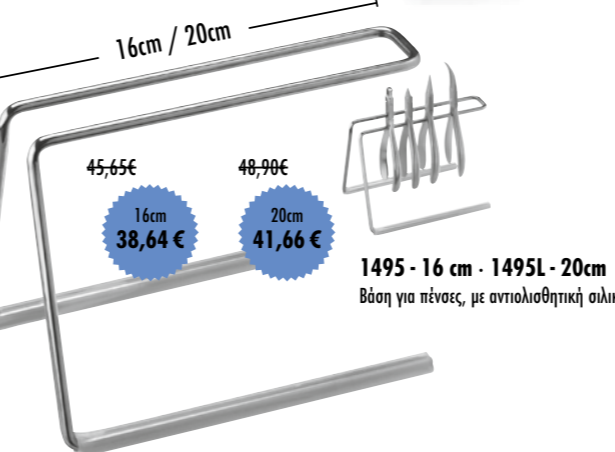

45,65€
38,64€

48,90€
41,66€

Ορθοδοντική Προσφορές · Άνοιξη 2024

Ισχύουν από 01. Απριλίου έως 30.Ιουνίου 2024

www.carlmartin.de - info@carlmartin.de

NEUENKAMPER STR. 80 - 86 · D-42657 SOLINGEN · GERMANY
TEL. +49(0)212/81 00 44 · FAX +49(0)212/8 73 45
E-MAIL: INFO@CARLMARTIN.DE · INTERNET: WWW.CARLMARTIN.DE

B-002323 Frühjahrsaktion KFO 2024

NEODENT SA
Dental equipment
10th km old road Thessaloniki-Kilkis
Po box 142 57008 Greece
Tel.0030 2310780792
Tel.0030 2107705020