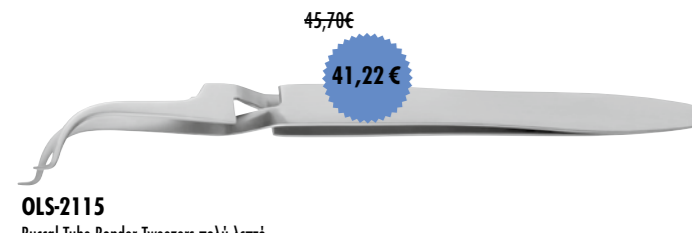

OLS-2113
Ταμπιάκια με βραχίονα Direct-Bond, 14cm
- με ευθυγραμμισμένο βραχίονα

OLS-2115
Buccal Tube Bonder Tweezers πολύ λεπτό

45,70€
41,22€