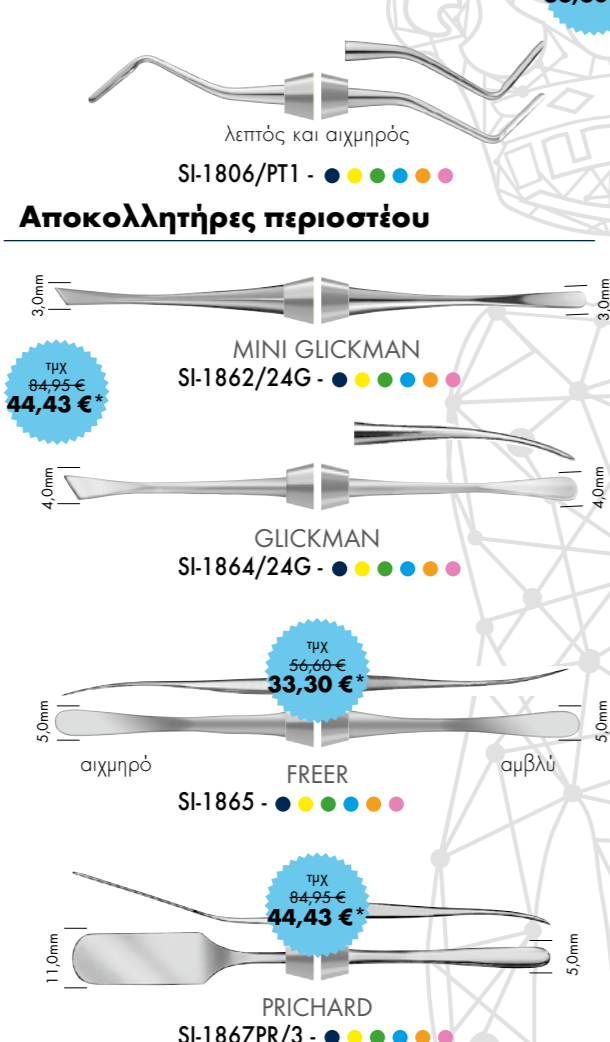

Περιοτόμος