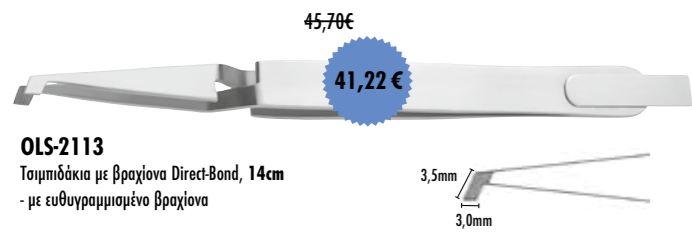

OLS-2111
Ταμπιάκια με βραχίονα Direct-Bond, 13,5cm
- με ευθυγραμμισμένο βραχίονα

45,70€
41,22€