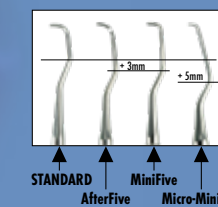

LSP972/5-6 STANDARD  
LSP951MMF/5-6 Micro-MiniFive

LSP972/15-16 STANDARD  
LSP951MMF/15-16 Micro-MiniFive

LSP972/7-8 STANDARD  
LSP951MMF/7-8 Micro-MiniFive

LSP972/17-18 STANDARD

LSP972/9-10 STANDARD

**Micro-MiniFive**  
20% μικρότερα άκρα εργασίας από το mini five αφαιρεί και υπολείμματα από βαθιούς και στενούς θύλακες και αυλακώσεις.