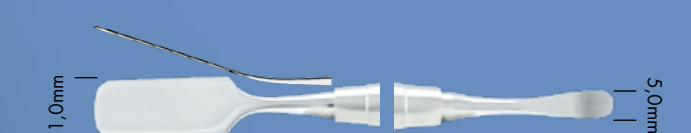

## Κοχλιάρια οδοντινής

ΤΙΧ  
51,75 €  
44,43 €\*

LSP1020/127-128

LSP1020/129-130

LSP1867PR/3  
PRICHARD

LSP1865  
FREER

Πώς να χρησιμοποιήσετε τους κωδικούς του φυλλαδίου:  
 Παράδειγμα:  
 SI-1145/0 - BL = Μπλε  
 ή  
 SI-1145/0 - GR = Πράσινο  
 Τοποθετήστε τον κωδικό του χρώματος στο τέλος του βασικού κωδικού, για να επιλέξετε το επιθυμητό χρώμα από την ποικιλία