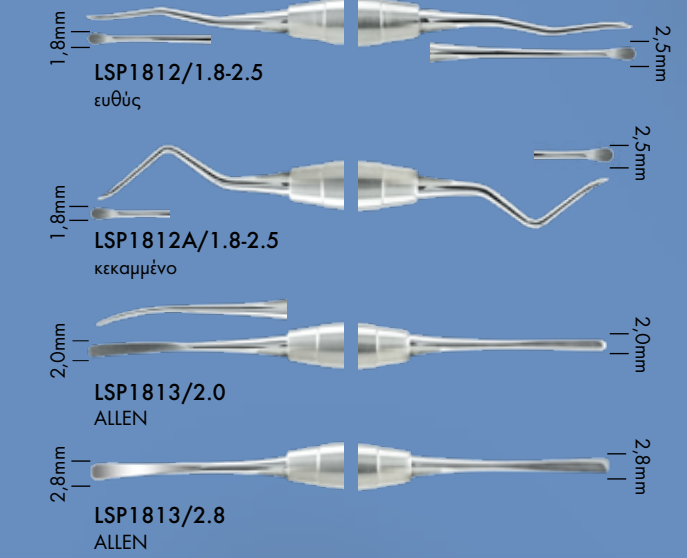

Εργαλεία Tunneling

τιμή 82,90 €
44,43 €*