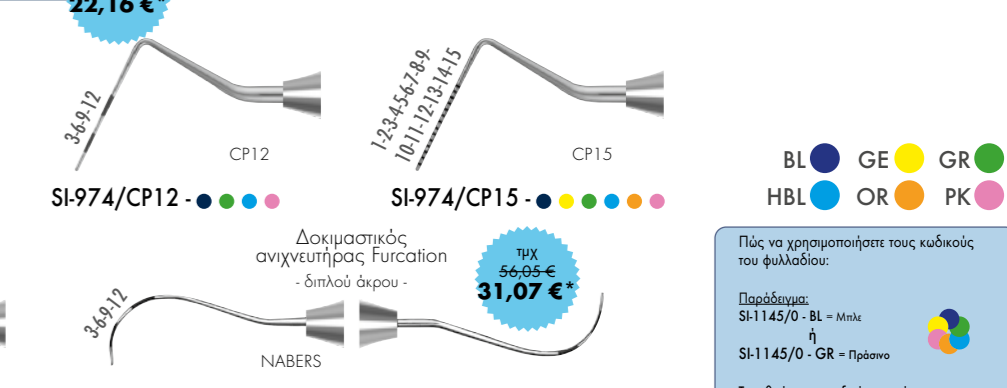

SI-485

SI-485
771A/2

SI-974/80

SI-974/80

SI-974/CP2N

SI-974/CP2N