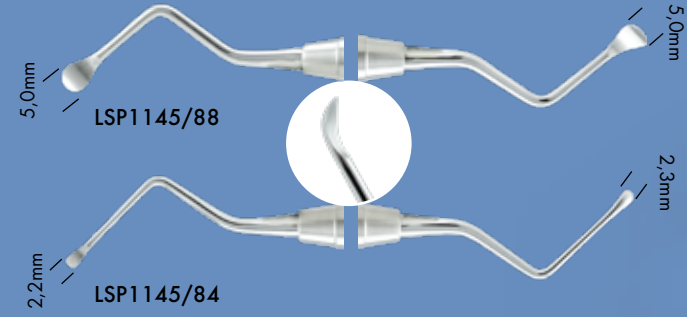

Κοχλιάρια οστού

τιμή 62,15 €
33,30 €*