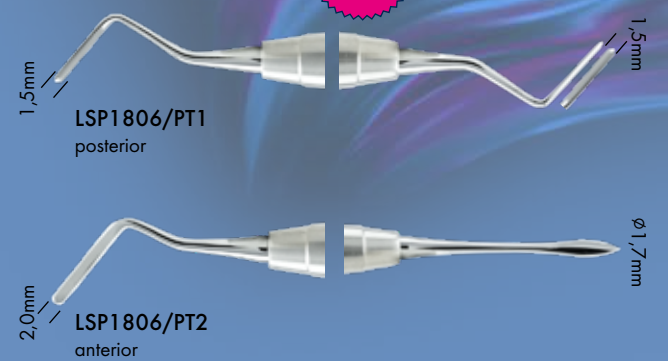

Περιοτόμος

τιμή 72,50 €
44,43 €*