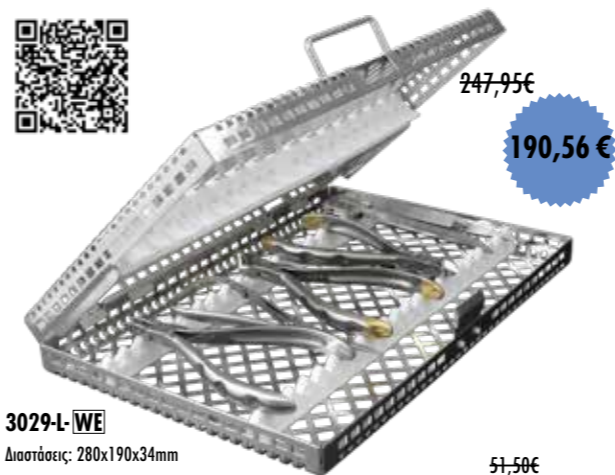

STERI-WASH-TRAY

3029-L-WE
Διαστάσεις: 280x190x34mm
Κατάλληλο για 15-20 εργαλεία
Παράδοση χωρίς όργανα

247,95€
190,56€

478/4
FRONT SURFACE
Ø22mm

51,50€
27,79€