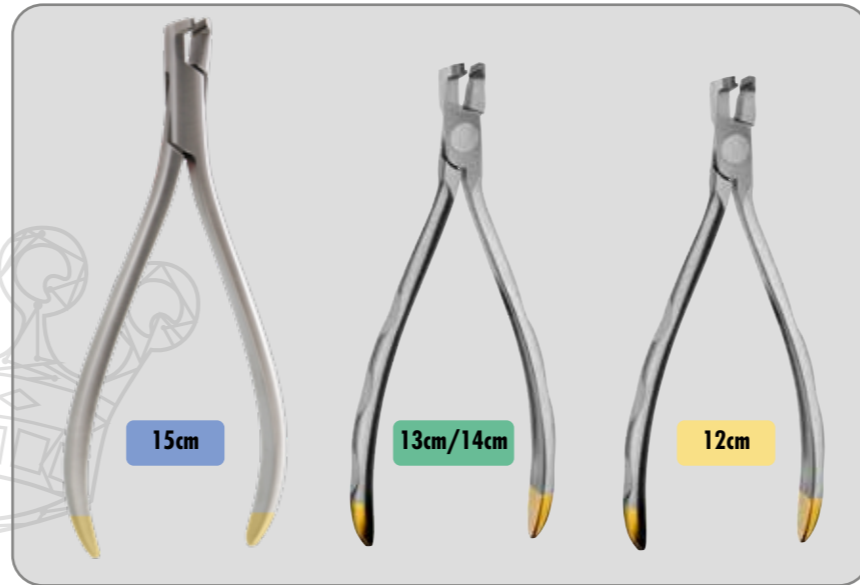

OLS-1113
Flush-Cutter 13cm

165,90€
144,95€

• Ένθετα κοπής καρβιδίου
• με εξοπλισμό ασφαλείας
• Χλιοκοπτική κοπή στο στήριγμα ή στο παρεακό σωλήνα
min.012"/max 0.021" x .025" ● .020"

OLS-1114
Distal-End-Cutter 13cm

165,90€
144,95€

• Ένθετα κοπής καρβιδίου
• με εξοπλισμό ασφαλείας
• Χλιοκοπτική κοπή στο στήριγμα ή στο παρεακό σωλήνα
min.012"/max 0.021" x .025" ● .020"

OLS-1116-L HM
Distal-End-Cutter 15cm (lange Variante) mit abnehmbarer Fangvorrichtung für optimale Reinigung

165,90€
144,95€

• Η μακριά λαβή, σε συνδυασμό με μια λεπτή κεφαλή λαβίδας, εξασφαλίζει καλή απομακρυσμένη προσβασιμότητα
• με εξοπλισμό ασφαλείας
• Χλιοκοπτική κοπή στο στήριγμα ή στο παρεακό σωλήνα
min.012"/max 0.021" x .025" ● .020"

OLS-1133
Καρφίτσα κλειδαριές & κοπτήρας απολίωσης MINI 15° 13cm

153,10€
135,88€

• Ένθετα κοπής καρβιδίου
max.015" SOFT

OLS-1211-L
Weingart Πένσα Universal standard 15cm

122,15€
108,54€

• με άκρα εργασίας σταυροειδών οδόντων
● - max.022" x .028"

HM = Premium High-End-Steel

OLS-1115A-L
Distal-End-Cutter 10° 15cm μακριά λαβή
Πανομοίωτο με το μοντέλο OLS-1115-L, αλλά η λαβή έχει καμπυλωθεί για να παρέχει ευκολότερη απομακρυσμένη πρόσβαση

165,90€
144,95€

• Η μακριά λαβή, σε συνδυασμό με μια λεπτή κεφαλή λαβίδας, εξασφαλίζει καλή απομακρυσμένη προσβασιμότητα
• με εξοπλισμό ασφαλείας
• Ένθετα κοπής καρβιδίου
min.012"/max 0.021" x .025" ● .020"

OLS-1115-L
Distal-End-Cutter, λεπτή κεφαλή πένσας 15cm

165,90€
144,95€

• Ένθετα κοπής καρβιδίου
• με εξοπλισμό ασφαλείας
min.012"/max 0.021" x .025" ● .020"

OLS-1122
Πλευρικοί κόφτες 15° 13cm

153,10€
135,88€

• Ένθετα κοπής καρβιδίου
min.012"/max 0.021" x .025" ● .020"

OLS-1212-L
Weingart SLIM 15,5cm

122,15€
108,54€

• με άκρα εργασίας σταυροειδών οδόντων
● - max.022" x .028"

OLS-1213
Weingart Πένσα Universal εξω-στενό 14,5cm

153,10€
135,88€

• Ένθετα κοπής καρβιδίου
● - max.022" x .028"

OLS-1213-S
Weingart Πένσα Universal εξω-στενό 13,5cm

153,10€
135,88€

• Ένθετα κοπής καρβιδίου
● - max.022" x .028"

OLS-1111-S
Distal-End-Cutter, λεπτή κεφαλή πένσας 12cm

122,15€
108,54€

OLS-1316
ADERER MINI Πένσα τριών σημείων 13cm

122,15€
108,54€

max. .020"

OLS-1311
Πένσα κάμψης καμάρας (1,3mm / 0,5") 13cm

122,15€
108,54€

max 0.021" x .025"

OLS-1265
Κεραμική πένσα αφαίρεσης βραχίονα με ένθετα κοπής καρβιδίου. Ειδικά σχεδιασμένο για την αφαίρεση κεραμικών σπριγγμάτων. 13cm

159,10€
135,88€

Perilambάνεται κλειδί Άλεν για τη βίδα ρύθμισης

OLS-1241
Πένσα αφαίρεσης λαρίδας και βάσης, posterior 14cm
• μακριά κοπτική άκρη στη μέση του μαζιλαριού

137,70€
122,18€

OLS-1262
Πένσα αφαίρεσης βραχίονα κεκαμμένο 13,5cm
• κατάλληλο για όλα τα υλικά σπριγγματος

122,15€
108,54€

OLS-1326
JARABAK Πένσα κάμψης σύρματος 14cm
• για κάμψη ελαφρού σύρματος
• οι εγκοπές επιτρέπουν την ακριβή κάμψη και το κλείσιμο των βρόχων.

137,70€
122,18€

max. ● .028"

OLS-1340
Πένσα κάμψης Bayonet 0,5mm, 13cm

137,70€
123,12€