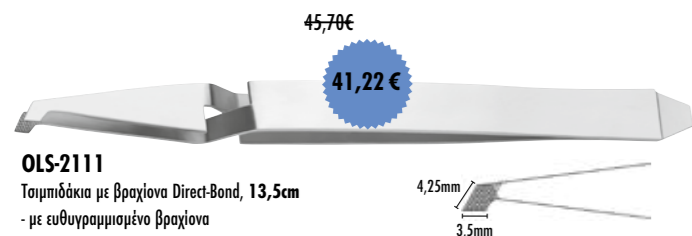

45,70€
41,22€