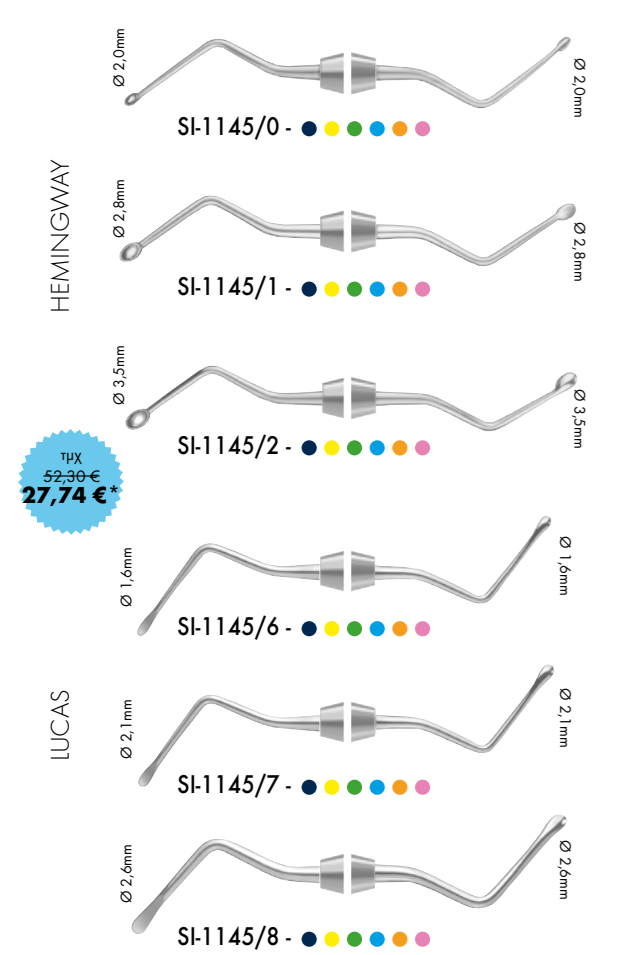

Περιγραφή

- Κατασκευασμένα από υψηλής ποιότητας, ειδική θερμοσταθερή σιλκόνη
- Η απαλή επιφάνεια προσφέρει μια αίσθηση άνεσης στον χειρισμό
- Ελαφριές

- Ο σφυρήλατος εσωτερικός πυρήνας αποτρέπει την περιστροφή του στρώματος σιλκόνης
- Τα άκρα εργασίας είναι σταθερά συνδεδεμένα με τη λαβή (δεν μπορούν να ξεβιδωθούν)

Τα GRACEY COLORI διατίθενται σε διάφορα χρώματα στις εκδόσεις **STANDARD**, **AfterFive**, **MiniFive** και **Micro-MiniFive**. Αυτές επισμαίνονται μετά από κάθε μορφή και αριθμό είδους με το αντίστοιχο σημείο χρώματος.

Οι διαφορές κάθε σειράς είναι οι εξής:

- **AF = AfterFive:** εξίσου μεγάλο τμήμα εργασίας με το STANDARD με μακρύτερο άξονα κατά 3 mm για βαθύτερες κοιλότητες.
- **MF = MiniFive:** περίπου 20% μικρότερο τμήμα εργασίας σε σύγκριση με το STANDARD/AfterFive με μακρύτερο στέλεχος κατά 3 mm για βαθύτερες κοιλότητες.
- **MMF = Micro-MiniFive:** παρόμοιο με το MiniFive - αλλά επιπλέον μειωμένο τμήμα εργασίας κατά 20 % με μακρύτερο άξονα κατά 5 mm για βαθιές και πολύ κοντινές κοιλότητες.

Περιγραφή

- Σήμανση με laser
- Η υψηλής τεχνολογίας σήμανση με laser UV επιτρέπει μια μόνιμη ανθεκτική επιγραφή

- Ομαλή μετάβαση από τον μεταλλικό πυρήνα στη λαβή σιλκόνης

- **Εργονομική λαβή**
- Οι εξοχές στη λαβή διασφαλίζουν το σταθερό κράτημα του εργαλείου

Κοχλιάρια οστού